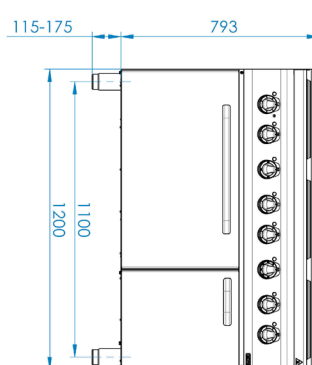

Technický list

Technický výkres

Sporák elektrický 6 ploten s troubou GN 2/1

Model

Sap kód

00014646

SPT 90/120-21 E

Skupina artiklů

Sporáky