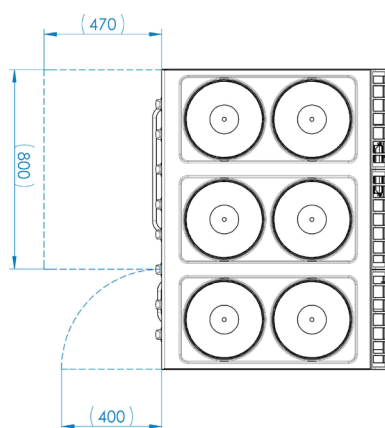

### Sporák elektrický 6 ploten s troubou GN 2/1

<b>Model</b>	<b>Sap kód</b>	00014646
SPT 90/120-21 E	<b>Skupina artiklů</b>	Sporáky

**1. Sap kód:**

00014646

**2. Šířka netto [mm]:**

1200

**3. Hloubka netto [mm]:**

900

**4. Výška netto [mm]:**

900

**5. Hmotnost netto [kg]:**

161.00

**6. Šířka brutto [mm]:**

1260

**7. Hloubka brutto [mm]:**