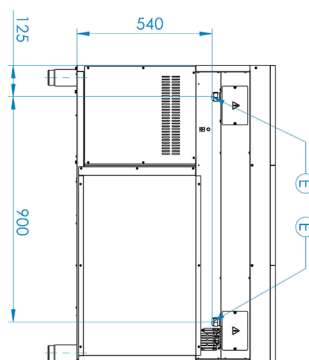

Technický list

Technický výkres

Sporák elektrický 6 ploten s troubou GN 2/1

Model

Sap kód

00014646

SPT 90/120-21 E

Skupina artiklů

Sporáky